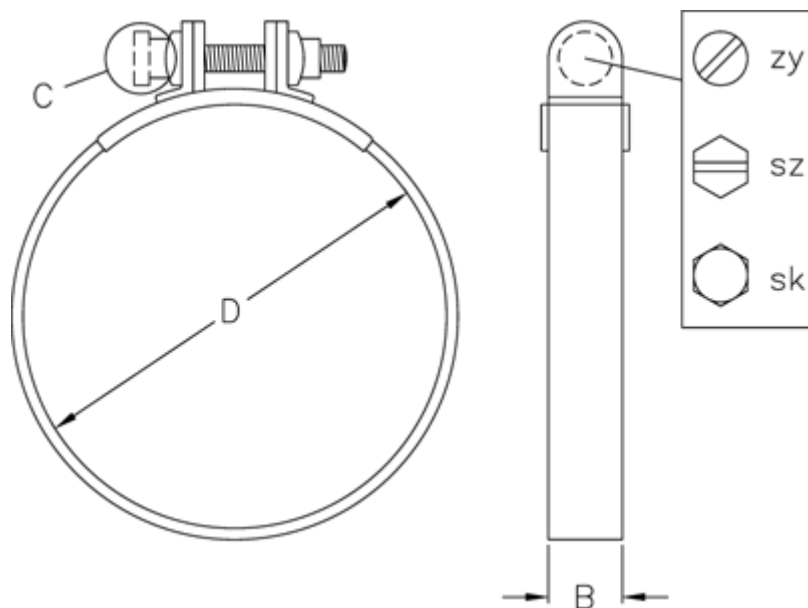

Varenummer: 02140000090
Beskrivelse: Norma slangebånd S 90/15 SZ

Mål

Bredde B = 15
C (Skruetype) = SZ
Diameter D = 90